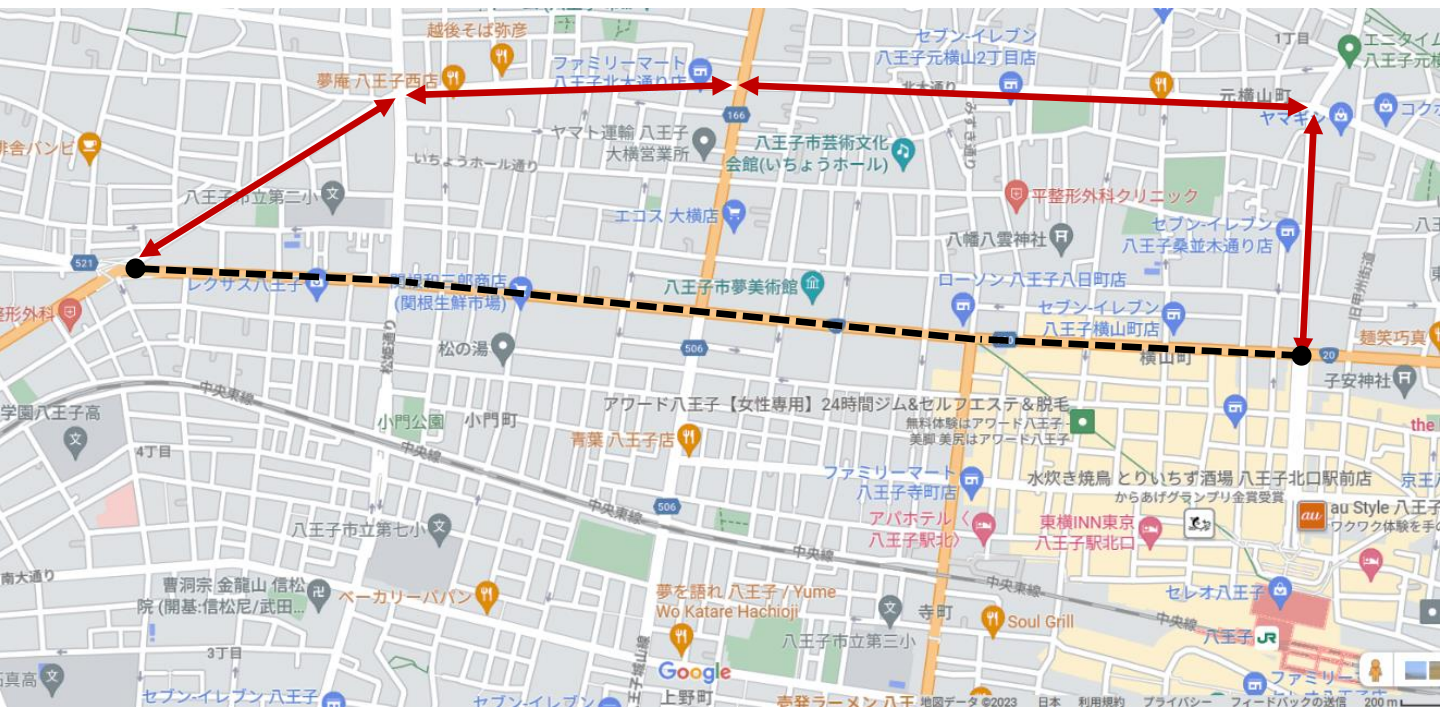

利用者各位

送迎バス（八王子便）迂回運行します

八王子まつり開催時の交通規制に伴い、下記の通り、一部の便で運行ルートを変更します。

2024年8月3日（土）、4日（日）

病院発	京王八王子駅発
-	13:00
15:10	15:45
17:00	-

変更ルート

通行止め区間

上記の通行止め区間は、送迎バス運行に関係する部分だけの表示となっております。

これ以外にも通行止め区間はございますので、詳しくは主催（八王子まつり実行委員会）発信の情報をご参照下さい。